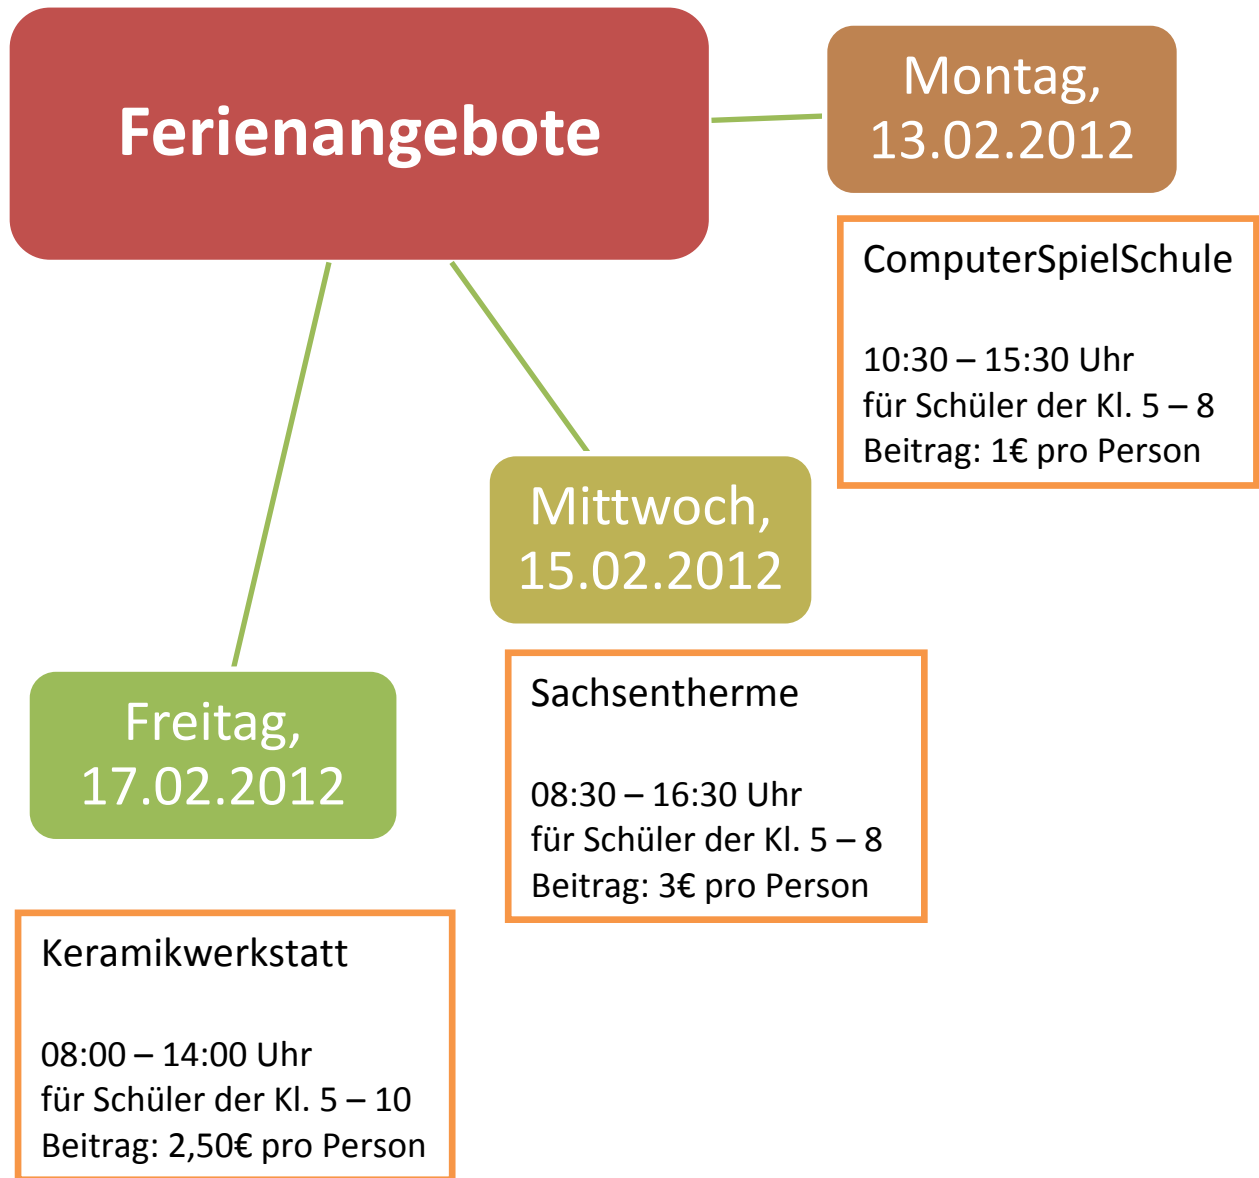

Noch keinen Plan für die Winterferien?

➡ begleitet werden wir von Franziska Gäbler, Jugendbegegnungszentrum Markranstädt

➡ Infoblätter und Anmeldung bei Frau Nöske, Zi. 30

Anmeldeschluss ist der **10.02.2012!** Plätze sind begrenzt!